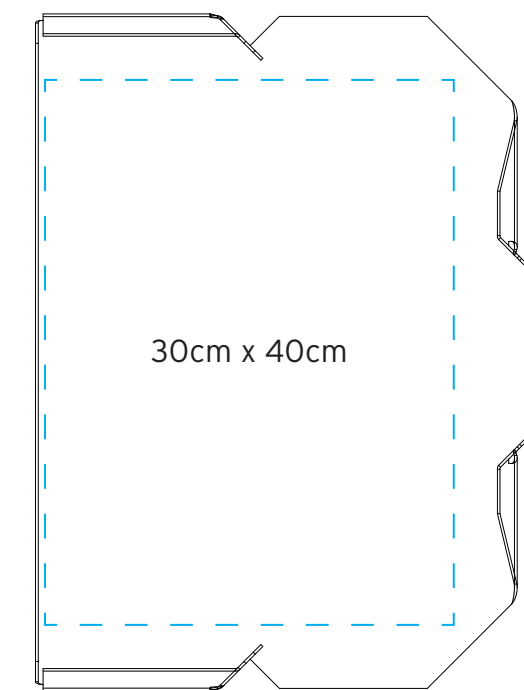

Klar
Funktional
Ergonomisch

CARET IN DER KONFIGURATION ALS ARBEITSTISCH

Beine:
Buche, gewachst, Standardhöhe 76 cm
Höhe ab Werk wählbar: 70 bis 78 cm

Ausschnitte:
Bis zu 4 Ausschnitte
Position frei wählbar

Tischplatte:
Multiplex
farbig Phenolharzbeschichtet
transparenter Melaminharzfilm
Kanten gewachst

Breite x Tiefe
220 x 90
200 x 90
180 x 80

Ablage:
Edelstahl, weiß pulverbeschichtet
Zarge:
Stahl, weiß pulverbeschichtet

Leicht
Elegant
Minimalistisch

CARET IN DER KONFIGURATION ALS ESSTISCH

Beine:

Buche, gewachst, Standardhöhe 76cm
Höhe ab Werk wählbar: 70 bis 78 cm

Tischplatte:

Multiplex
farbig Phenolharzbeschichtet
transparenter Melaminharzfilm
Kanten gewachst

Breite x Tiefe

250 x 100

230 x 90

210 x 90

IDbreeder

UG (haftungsbeschränkt)

Landsberger Straße 16

06112 Halle (Saale)