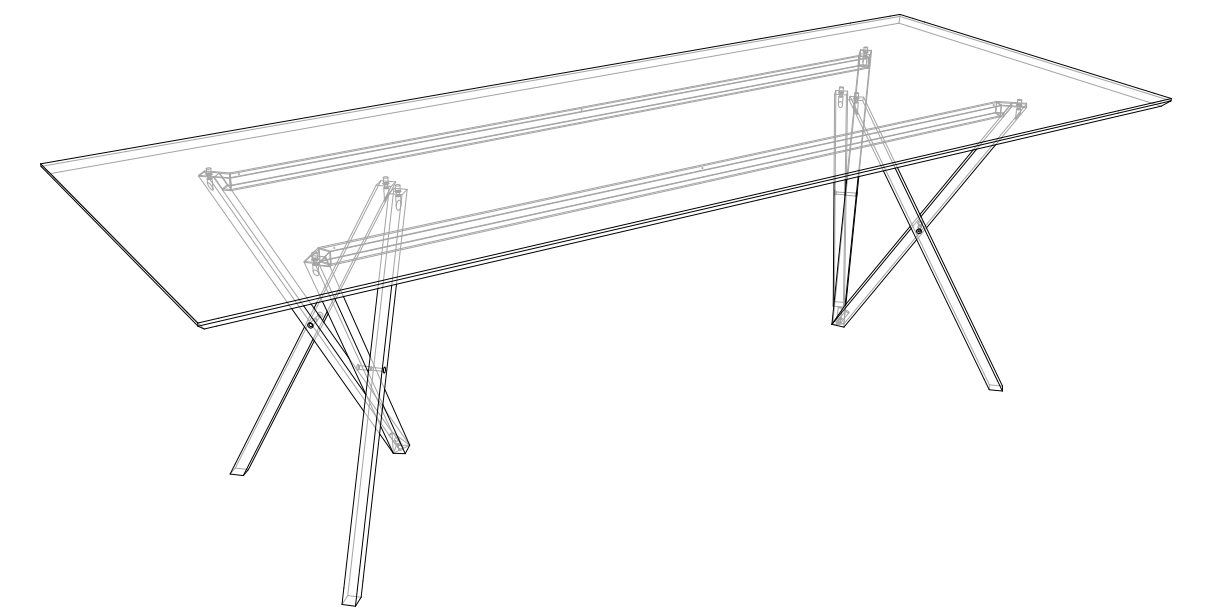

Caret verbindet konstruktive Leichtigkeit mit gestalterischer Eleganz. Die durchdachte Konstruktion erzeugt eine minimalistische und anmutige Ästhetik ohne Abstriche bei der Größe der Tischfläche. Caret ist ein Tisch, bei dem Sie höchste Freiheit haben. Die distinktive Erscheinungsform spiegelt den modernen gestalterischen Anspruch von IDbreeder wider.

Klar
Funktional
Ergonomisch

CARET IN DER KONFIGURATION ALS ARBEITSTISCH

Beine:
Buche, gewachst, Standardhöhe 76 cm
Höhe ab Werk wählbar: 70 bis 78 cm

Ausschnitte:
Bis zu 4 Ausschnitte
Position frei wählbar

Tischplatte:
Multiplex
farbig Phenolharzbeschichtet
transparenter Melaminharzfilm
Kanten gewachst

Breite x Tiefe
220 x 90
200 x 90
180 x 80

Ablage:
Edelstahl, weiß pulverbeschichtet
Zarge:
Stahl, weiß pulverbeschichtet

Leicht
Elegant
Minimalistisch

CARET IN DER KONFIGURATION ALS ESSTISCH

Beine:

Buche, gewachst, Standardhöhe 76cm
Höhe ab Werk wählbar: 70 bis 78 cm

Tischplatte:

Multiplex
farbig Phenolharzbeschichtet
transparenter Melaminharzfilm
Kanten gewachst