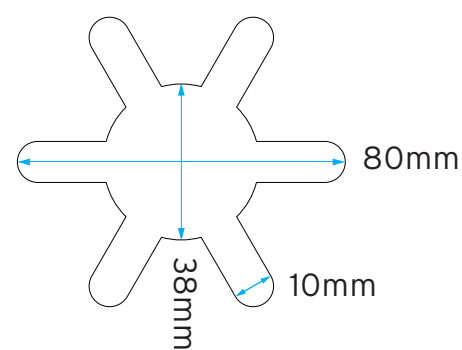

Klar
Funktional
Ergonomisch

CARET IN DER KONFIGURATION ALS ARBEITSTISCH

Beine:
Buche, gewachst, Standardhöhe 76 cm
Höhe ab Werk wählbar: 70 bis 78 cm

Ausschnitte:
Bis zu 4 Ausschnitte
Position frei wählbar

Tischplatte:
Multiplex
farbig Phenolharzbeschichtet
transparenter Melaminharzfilm
Kanten gewachst

Breite x Tiefe
220 x 90
200 x 90
180 x 80

Ablage:
Edelstahl, weiß pulverbeschichtet
Zarge:
Stahl, weiß pulverbeschichtet

Leicht
Elegant
Minimalistisch

CARET IN DER KONFIGURATION ALS ESSTISCH

Beine:

Buche, gewachst, Standardhöhe 76cm
Höhe ab Werk wählbar: 70 bis 78 cm

Tischplatte:

Multiplex
farbig Phenolharzbeschichtet
transparenter Melaminharzfilm
Kanten gewachst