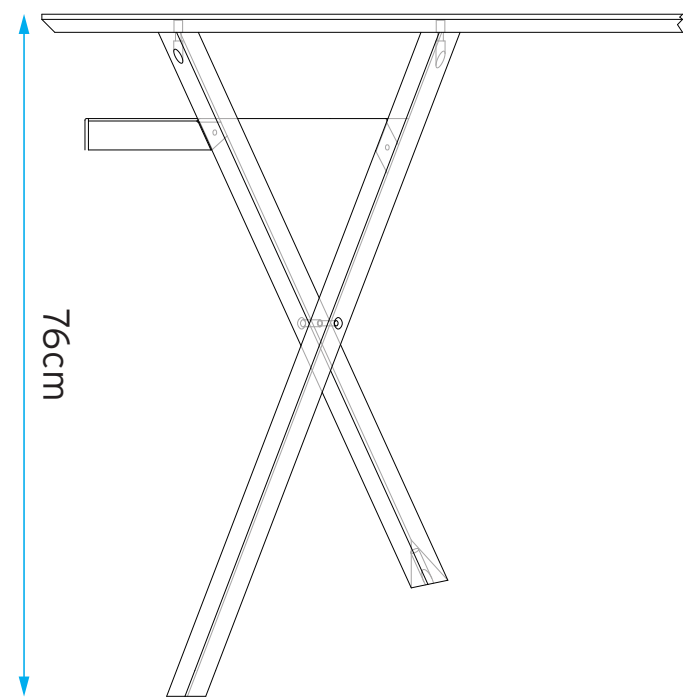

In die Schreibtischlösung können auch technische Elemente integriert und an Ihre Bedürfnisse angepasst werden. Bei diesen Entscheidungen unterstützen wir Sie gerne.

Caret bindet Ihre IT in den Arbeitsplatz ein. Eine Lösung, die von uns speziell für das moderne Büro entwickelt wurde. Eine seitlich angebrachte Ablage nimmt Laptop oder ThinClient auf, eine Öffnung in der Platte führt die Kabel nach oben zur Peripherie. Die Arbeitsfläche wird auf ihre eigentliche Bestimmung zurückgeführt: Keine unnötigen Geräte auf der Arbeitsfläche und mehr Platz zum produktiven Arbeiten.

Klar
Funktional
Ergonomisch

CARET IN DER KONFIGURATION ALS ARBEITSTISCH

Beine:
Buche, gewachst, Standardhöhe 76 cm
Höhe ab Werk wählbar: 70 bis 78 cm

Ausschnitte:
Bis zu 4 Ausschnitte
Position frei wählbar

Tischplatte:
Multiplex
farbig Phenolharzbeschichtet
transparenter Melaminharzfilm
Kanten gewachst

Breite x Tiefe
220 x 90
200 x 90
180 x 80

Ablage:
Edelstahl, weiß pulverbeschichtet
Zarge:
Stahl, weiß pulverbeschichtet

Leicht
Elegant
Minimalistisch

CARET IN DER KONFIGURATION ALS ESSTISCH

Beine:

Buche, gewachst, Standardhöhe 76cm
Höhe ab Werk wählbar: 70 bis 78 cm

Tischplatte:

Multiplex
farbig Phenolharzbeschichtet
transparenter Melaminharzfilm
Kanten gewachst