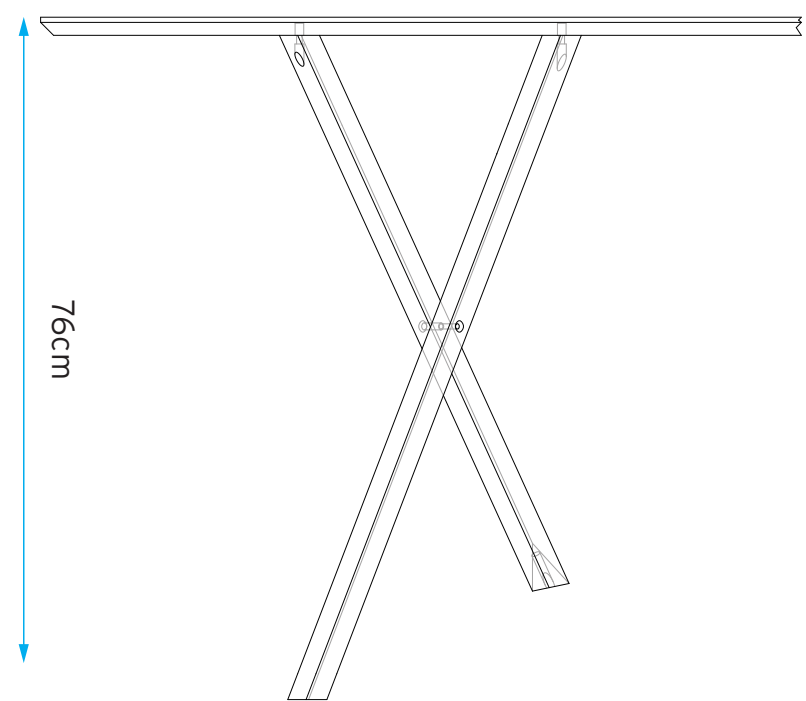

Klar
Funktional
Ergonomisch

CARET IN DER KONFIGURATION ALS ARBEITSTISCH

Beine:
Buche, gewachst, Standardhöhe 76 cm
Höhe ab Werk wählbar: 70 bis 78 cm

Ausschnitte:
Bis zu 4 Ausschnitte
Position frei wählbar

Tischplatte:
Multiplex
farbig Phenolharzbeschichtet
transparenter Melaminharzfilm
Kanten gewachst

Breite x Tiefe
220 x 90
200 x 90
180 x 80

Ablage:
Edelstahl, weiß pulverbeschichtet
Zarge:
Stahl, weiß pulverbeschichtet

Leicht
Elegant
Minimalistisch

CARET IN DER KONFIGURATION ALS ESSTISCH

Beine:

Buche, gewachst, Standardhöhe 76cm
Höhe ab Werk wählbar: 70 bis 78 cm

Tischplatte:

Multiplex
farbig Phenolharzbeschichtet
transparenter Melaminharzfilm
Kanten gewachst