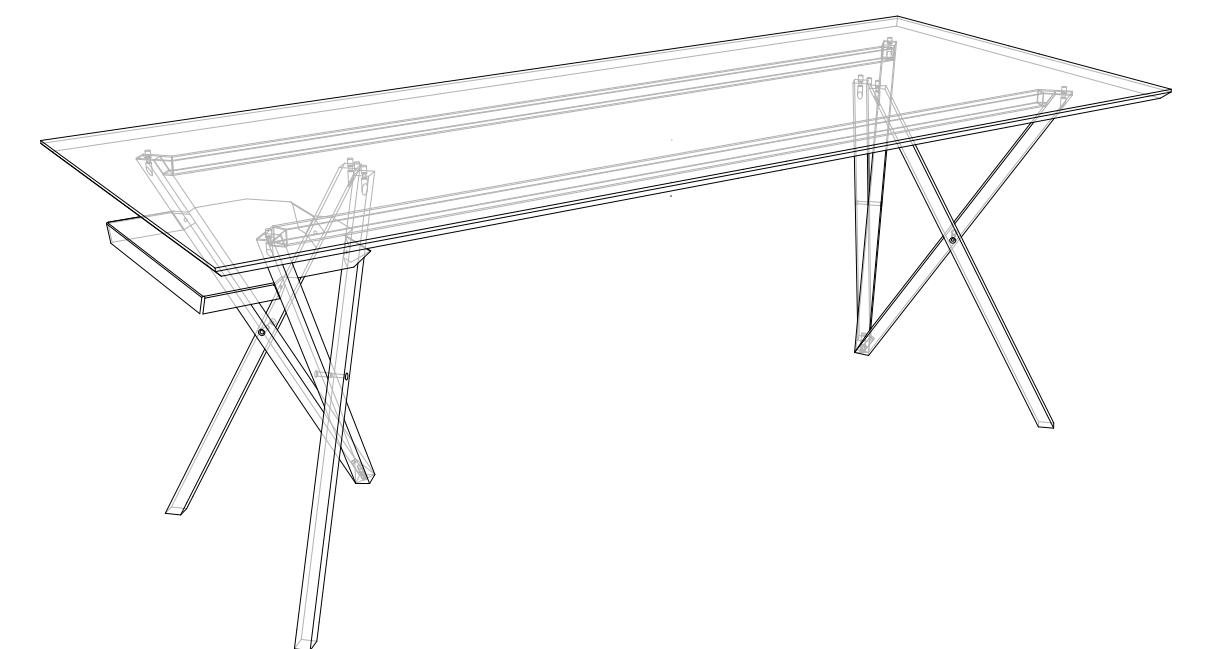

Caret verbindet konstruktive Leichtigkeit mit gestalterischer Eleganz. Die durchdachte Konstruktion erzeugt eine minimalistische und anmutige Ästhetik ohne Abstriche bei der Größe der Tischfläche. Caret ist ein Tisch, bei dem Sie höchste Freiheit haben. Die distinktive Erscheinungsform spiegelt den modernen gestalterischen Anspruch von IDbreeder wider.

In die Schreibtischlösung können auch technische Elemente integriert und an Ihre Bedürfnisse angepasst werden. Bei diesen Entscheidungen unterstützen wir Sie gerne.

Caret bindet Ihre IT in den Arbeitsplatz ein. Eine Lösung, die von uns speziell für das moderne Büro entwickelt wurde. Eine seitlich angebrachte Ablage nimmt Laptop oder ThinClient auf, eine Öffnung in der Platte führt die Kabel nach oben zur Peripherie. Die Arbeitsfläche wird auf ihre eigentliche Bestimmung zurückgeführt: Keine unnötigen Geräte auf der Arbeitsfläche und mehr Platz zum produktiven Arbeiten.

Klar
Funktional
Ergonomisch

CARET IN DER KONFIGURATION ALS ARBEITSTISCH

Beine:
Buche, gewachst, Standardhöhe 76 cm
Höhe ab Werk wählbar: 70 bis 78 cm

Ausschnitte:
Bis zu 4 Ausschnitte
Position frei wählbar

Leicht
Elegant
Minimalistisch

CARET IN DER KONFIGURATION ALS ESSTISCH

Beine:

Buche, gewachst, Standardhöhe 76cm
Höhe ab Werk wählbar: 70 bis 78 cm

Tischplatte:

Multiplex
farbig Phenolharzbeschichtet
transparenter Melaminharzfilm
Kanten gewachst