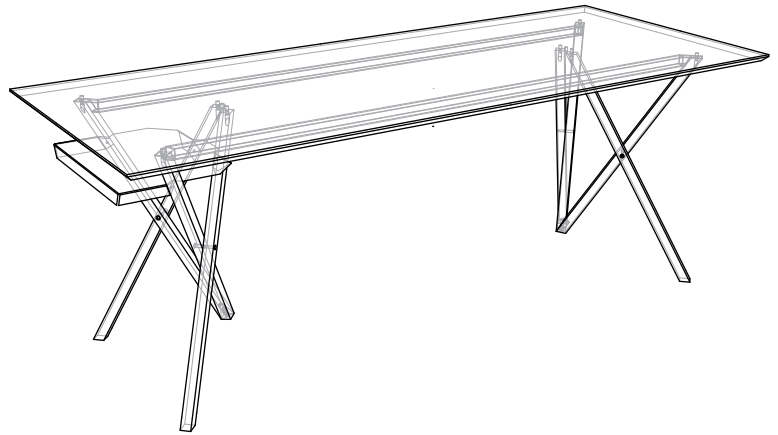

Klar Funktional Ergonomisch

Beine:
Buche, gewachst

Tischplatte:
Multiplex
farbig Phenolharzbeschichtet
transparenter Melaminharzfilm
Kanten gewachst

Breite x Tiefe x Höhe
220 x 90 x 76
200 x 90 x 76
180 x 80 x 76

Ablage:
Edelstahl, pulverbeschichtet (weiß)
Zarge:
Stahl, pulverbeschichtet (weiß)

Ausschnitte:
Bis zu 4 Ausschnitte
Position frei wählbar