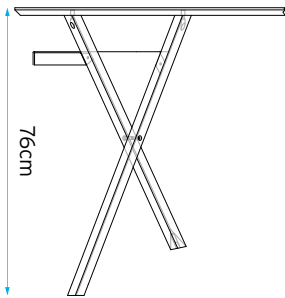

Klar Funktional Ergonomisch

Beine:
Buche, gewachst

Tischplatte:
Multiplex
farbig Phenolharzbeschichtet
transparenter Melaminharzfilm
Kanten gewachst

Breite x Tiefe x Höhe
220 x 90 x 76
200 x 90 x 76
180 x 80 x 76

Ablage:
Edelstahl, pulverbeschichtet (weiß)
Zarge:
Stahl, pulverbeschichtet (weiß)

Ausschnitte:
Bis zu 4 Ausschnitte
Position frei wählbar