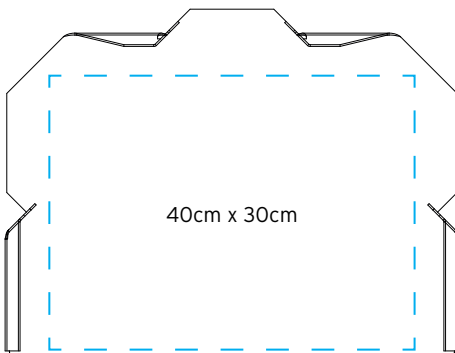

Klar Funktional Ergonomisch

Beine:
Buche, gewachst

Tischplatte:
Multiplex
farbig Phenolharzbeschichtet
transparenter Melaminharzfilm
Kanten gewachst

Breite x Tiefe x Höhe
220 x 90 x 76
200 x 90 x 76
180 x 80 x 76

Ablage:
Edelstahl, pulverbeschichtet (weiß)
Zarge:
Stahl, pulverbeschichtet (weiß)

Ausschnitte:
Bis zu 4 Ausschnitte
Position frei wählbar