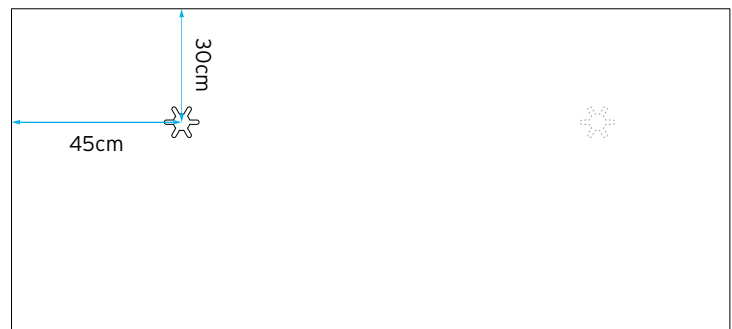

Klar Funktional Ergonomisch

Beine:
Buche, gewachst

Tischplatte:
Multiplex
farbig Phenolharzbeschichtet
transparenter Melaminharzfilm
Kanten gewachst

Breite x Tiefe x Höhe
220 x 90 x 76
200 x 90 x 76
180 x 80 x 76

Ablage:
Edelstahl, pulverbeschichtet (weiß)
Zarge:
Stahl, pulverbeschichtet (weiß)

Ausschnitte:
Bis zu 4 Ausschnitte
Position frei wählbar