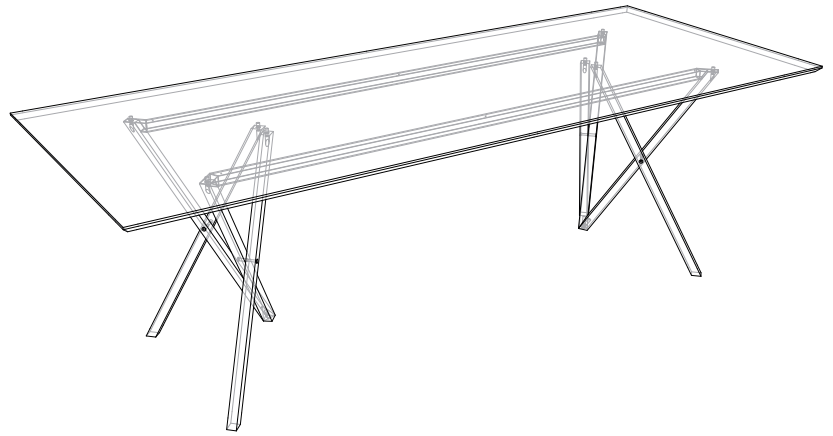

Leicht Anmutig Minimalistisch

Beine:
Buche, gewachst

Tischplatte:
Multiplex
farbig Phenolharzbeschichtet
transparenter Melaminharzfilm
Kanten gewachst

Breite x Tiefe x Höhe (in cm)
250 x 100 x 76
230 x 90 x 76
210 x 90 x 76