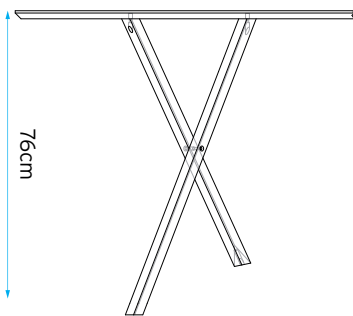

Leicht Anmutig Minimalistisch

Beine:
Buche, gewachst

Tischplatte:
Multiplex
farbig Phenolharzbeschichtet
transparenter Melaminharzfilm
Kanten gewachst

Breite x Tiefe x Höhe (in cm)
250 x 100 x 76
230 x 90 x 76
210 x 90 x 76